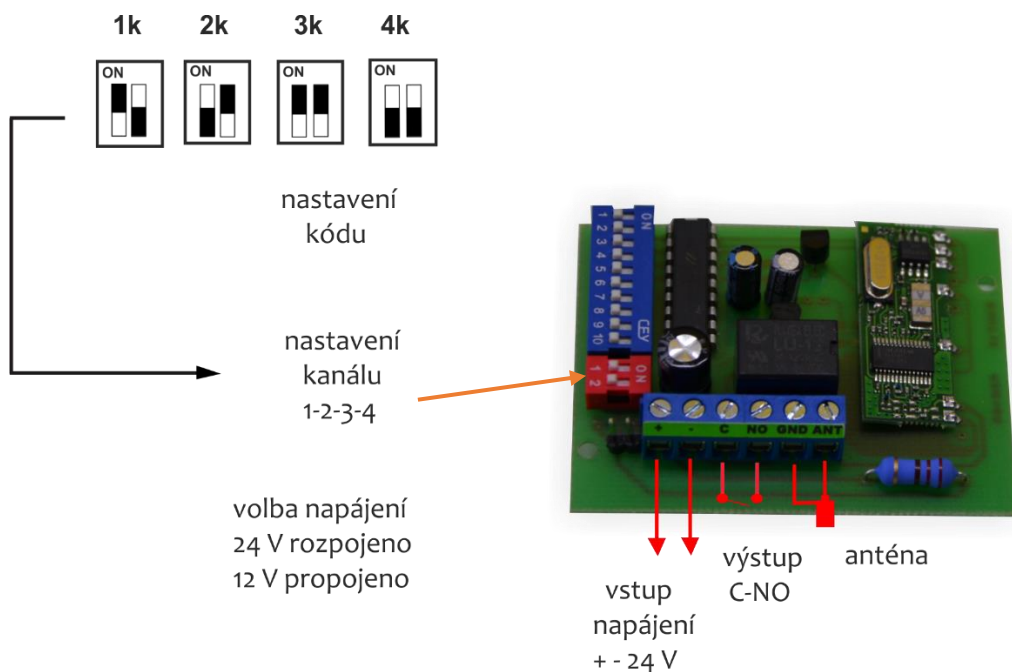

Přijímač RX 1k DIP CODE

Nastavení přijímače :

Nastavte shodný kód na DIP spínači dle ovladače (pozice 1-10).

Zvolte kanál (platí pro 1k verzi), na který bude přijímač reagovat (pozice 1-2)

(u 2k nebo 4k se kanál nenastavuje, je dán výstupem příslušného relé).

Nastavte vstup napájení 12/24 V (z výroby je nastaven).

Technické údaje RX:

- frekvence 433,92 MHz
- napájení 24 nebo 12 V AC/DC dle nastavení propojky
- počet kanálů 1, výstup C-NO
- výstup relé, monostabilní impuls 0,5 sec. 1 A/30 V DC
- paměť pro max. 15 různých ovladačů
- dosah cca 30 m dle okolních podmínek
- provozní teplota -10/ + 55°

Dálkové ovládání DIP CODE

Ovládání je určeno pro vjezdové vrata, brány a závory, kde je požadován velký počet ovladačů a velký dosah. Dálkové ovládání DIP – CODE pracuje systémem přenosu pevného kódu. To znamená, že při každém přenosu mezi ovladačem a přijímačem je vysílán stejný kód. Ovladače jsou identické a proto není omezen počet ovladačů.

Ovladač je vybaven jedním, dvěma nebo čtyřmi tlačítky, která jsou označena jednotlivými kanály dle barvy. Pro správnou funkci je třeba si zvolit, kterým tlačítkem budeme ovládat vrata, bránu nebo osvětlení atd.