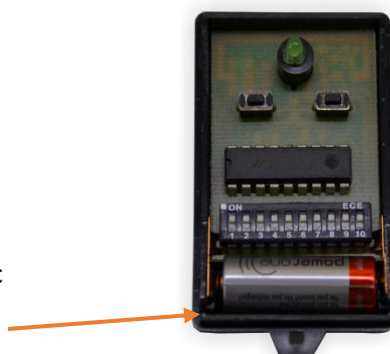

Nastavte vstup napájení 12/24 V (z výroby je nastaven).

Technické údaje RX:

- frekvence 433,92 MHz
- napájení 24 nebo 12 V AC/DC dle nastavení propojky
- počet kanálů 1, výstup C-NO
- výstup relé, monostabilní impuls 0,5 sec. 1 A/30 V DC
- paměť pro max. 15 různých ovladačů
- dosah cca 30 m dle okolních podmínek
- provozní teplota -10/ + 55°

Dálkové ovládání DIP CODE

Ovládání je určeno pro vjezdové vrata, brány a závory, kde je požadován velký počet ovladačů a velký dosah. Dálkové ovládání DIP – CODE pracuje systémem přenosu pevného kódu. To znamená, že při každém přenosu mezi ovladačem a přijímačem je vysílán stejný kód. Ovladače jsou identické a proto není omezen počet ovladačů.

Ovladač je vybaven jedním, dvěma nebo čtyřmi tlačítky, která jsou označena jednotlivými kanály dle barvy. Pro správnou funkci je třeba si zvolit, kterým tlačítkem budeme ovládat vrata, bránu nebo osvětlení atd.

1 kanál

2 kanál

DIP nastavení pro kód 1-10 pozic
ON – propojen
OFF - rozpojen

Nastavení ovladače:

Pokud doplňujete o další ovladače, nastavte DIP dle funkčního (starého) ovladače.

Opatrně sejměte kryt ovladače.